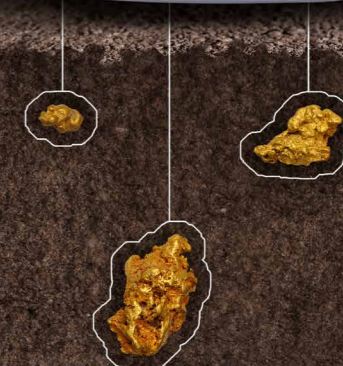

The Minelab Gold Advantage

Minelab metal detectors provide easy-to-use technology to find all sizes of gold nuggets, at the greatest depth, in the toughest ground conditions.

Keuntungan Minelab Golden

Detektor logam Minelab memberikan teknologi yang mudah digunakan untuk mencari bongkahan emas dengan segala ukuran, di titik terdalam, pada kondisi tanah tersulit.